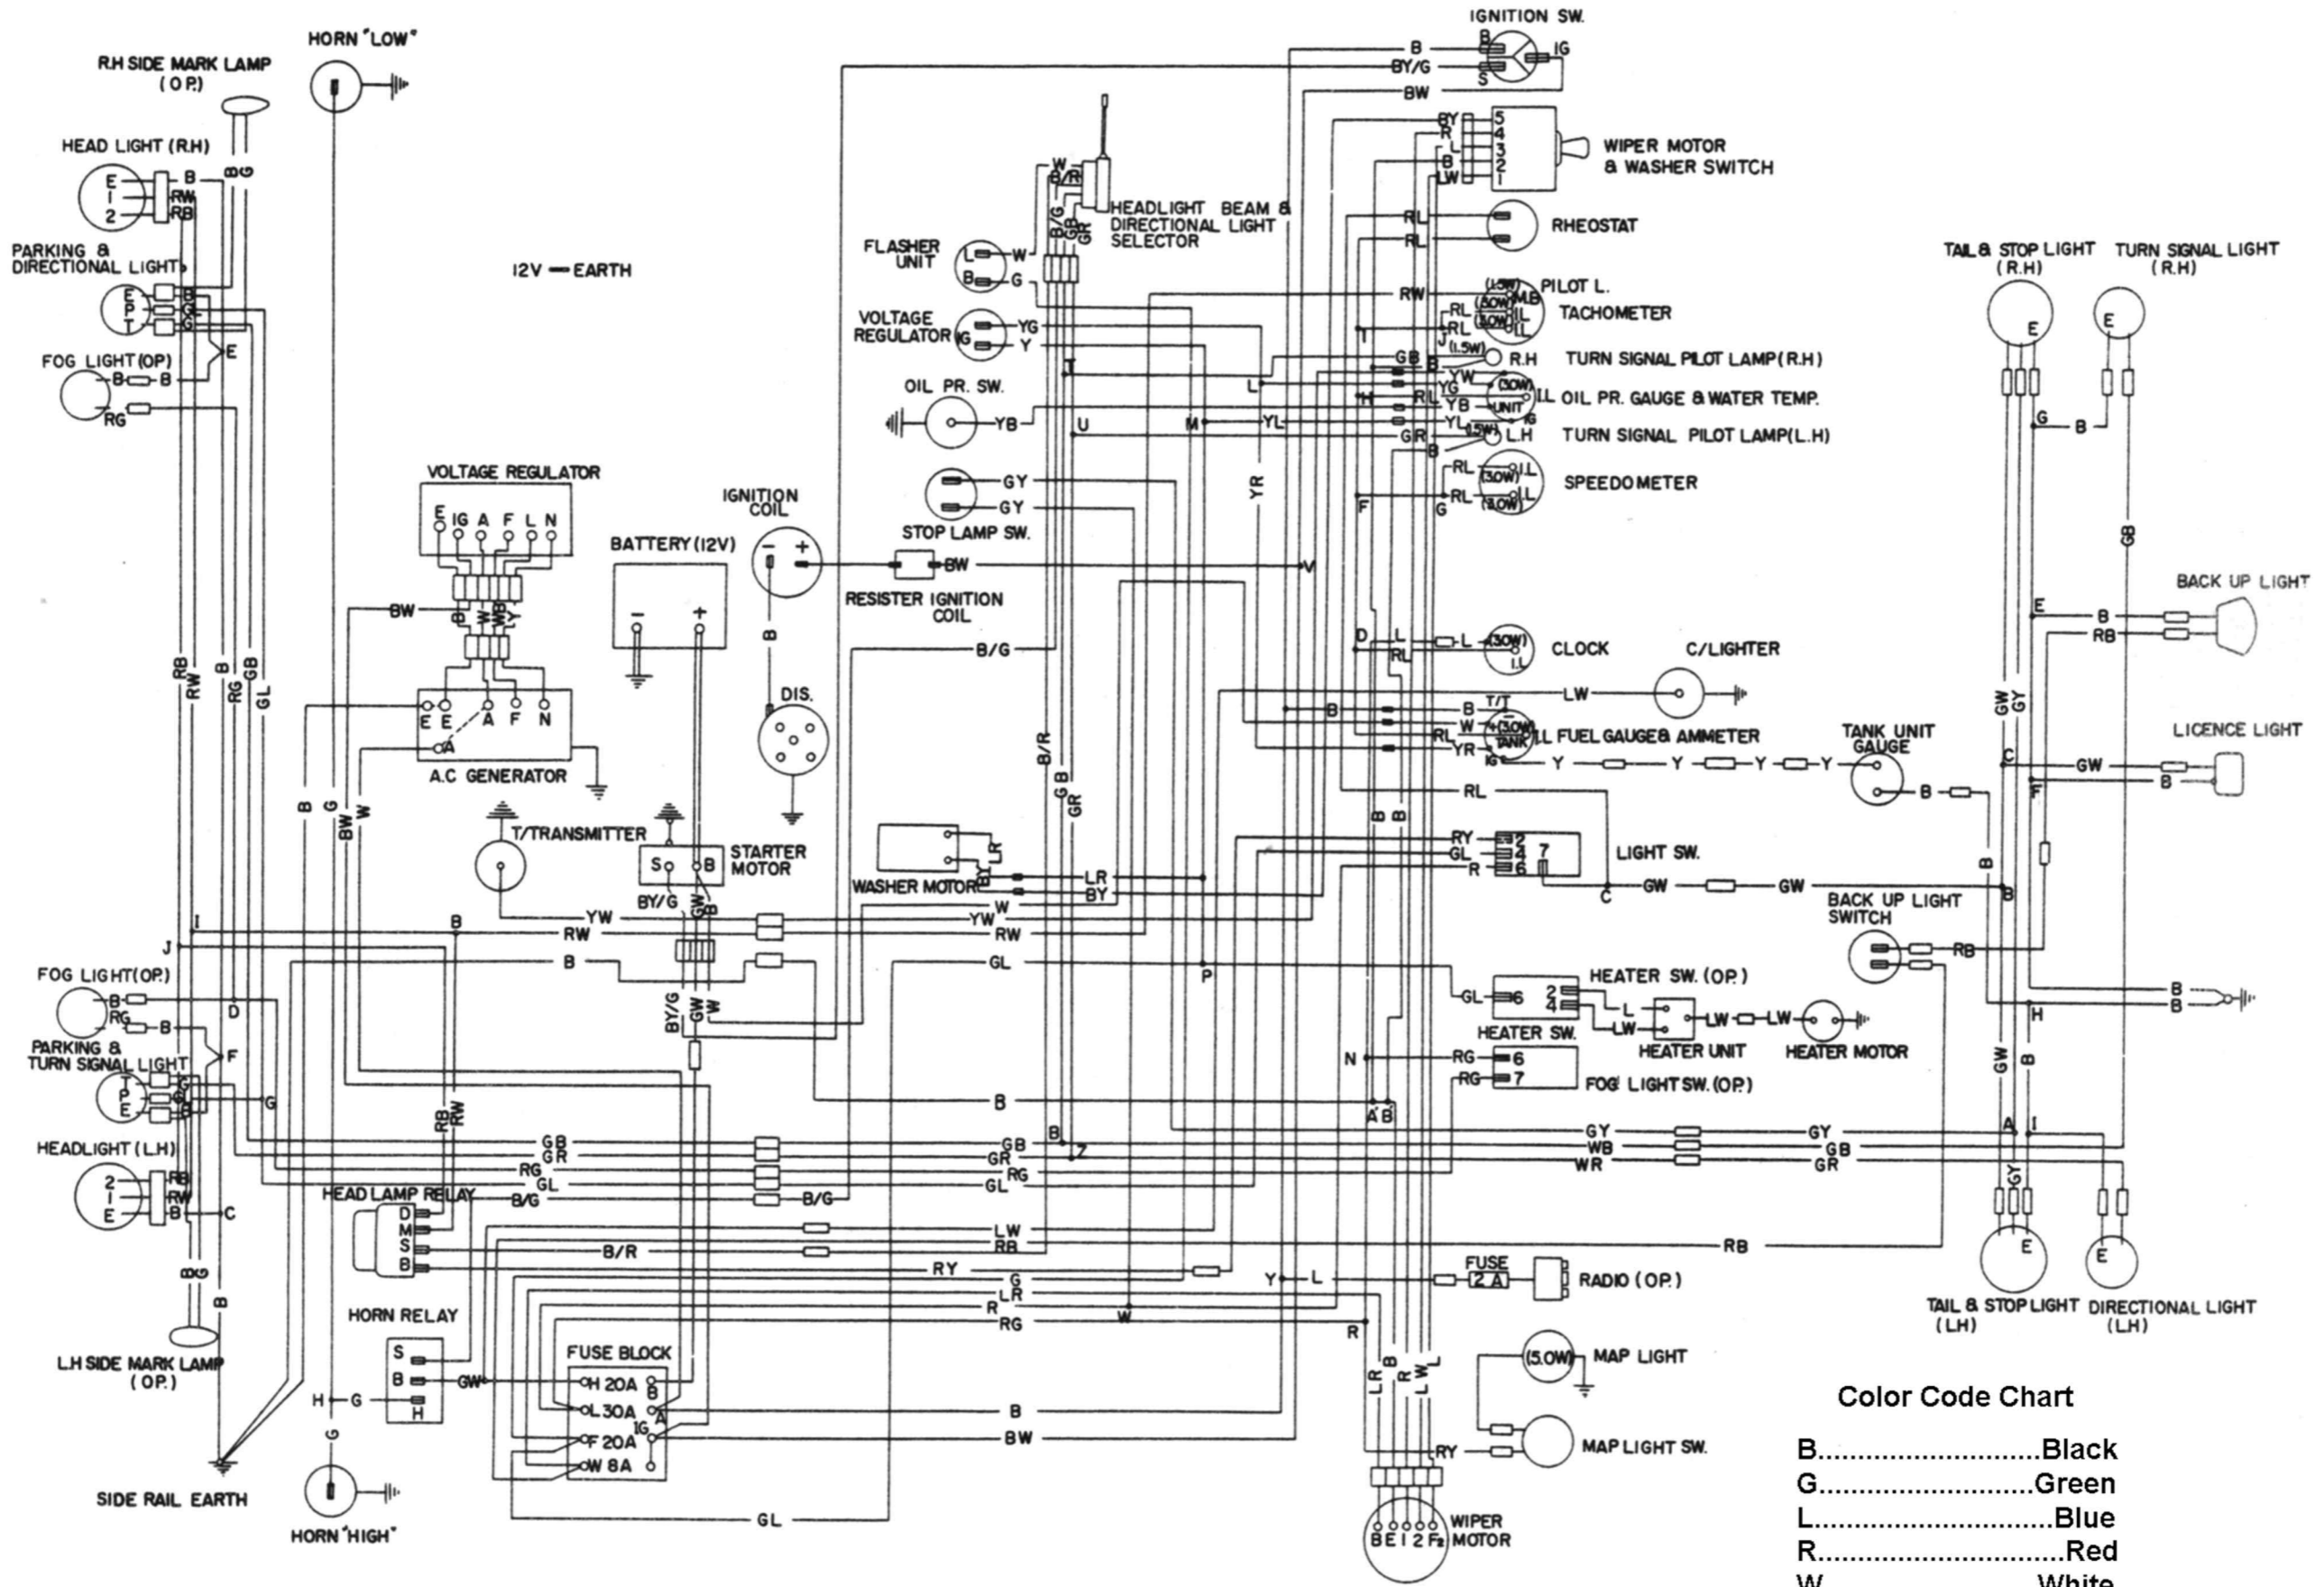

# 1967.5 WIRING DIAGRAM

**Color Code Chart**

B.....	Black
G.....	Green
L.....	Blue
R.....	Red
W.....	White
Y.....	Yellow

OP ..... OPTIONAL PARTS